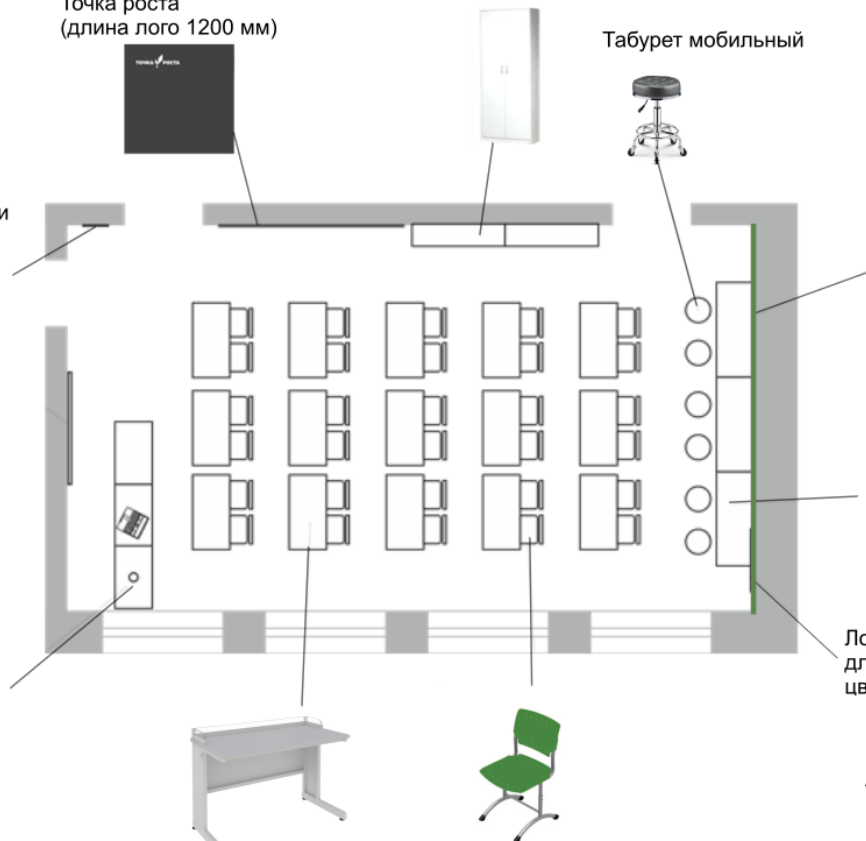

Вытяжной шкаф  
Рабочий стол преподавателя  
Демонстрационный стол

Логотип национальные проекты  
длина 1000 мм  
цвет - белый

Парты с кромкой

Стулья ученические  
(цвет - зеленый)

Основные стены

RAL 9010  
чистый белый