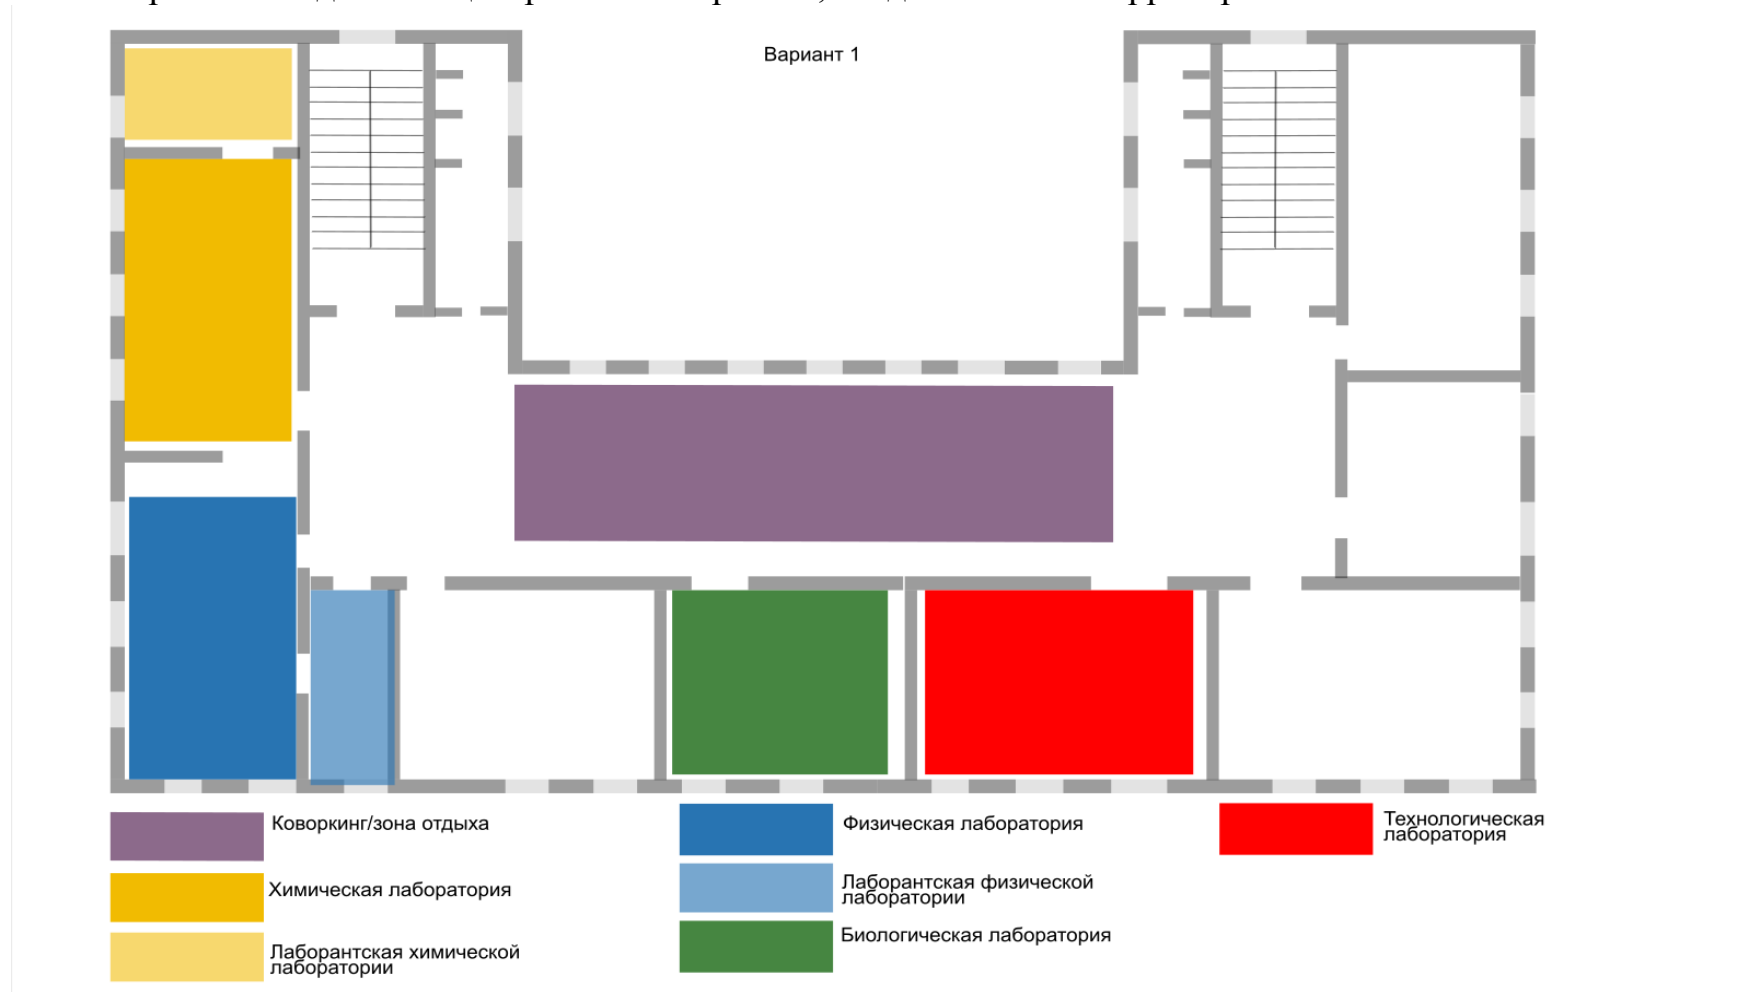

Проект зонирования и дизайна центров «Точка роста», создаваемых на территории Тамбовской области в 2023 году