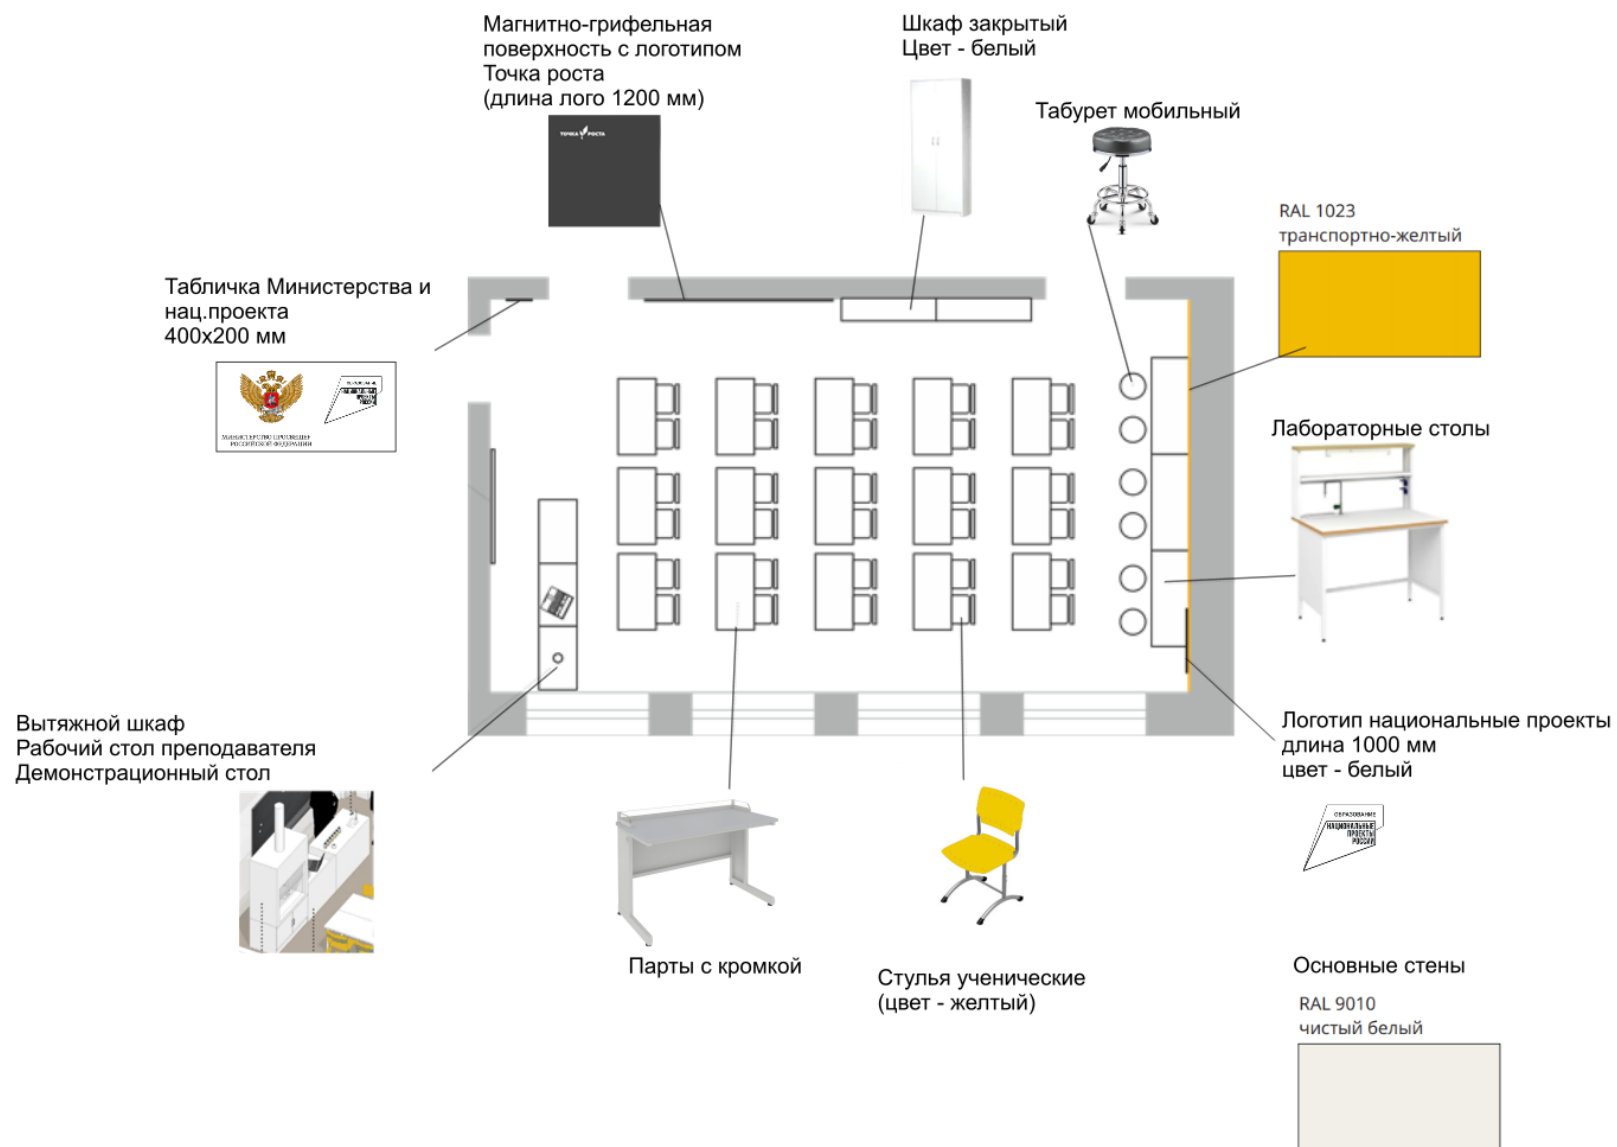

Лаборатория по физике

Лаборатория по химии