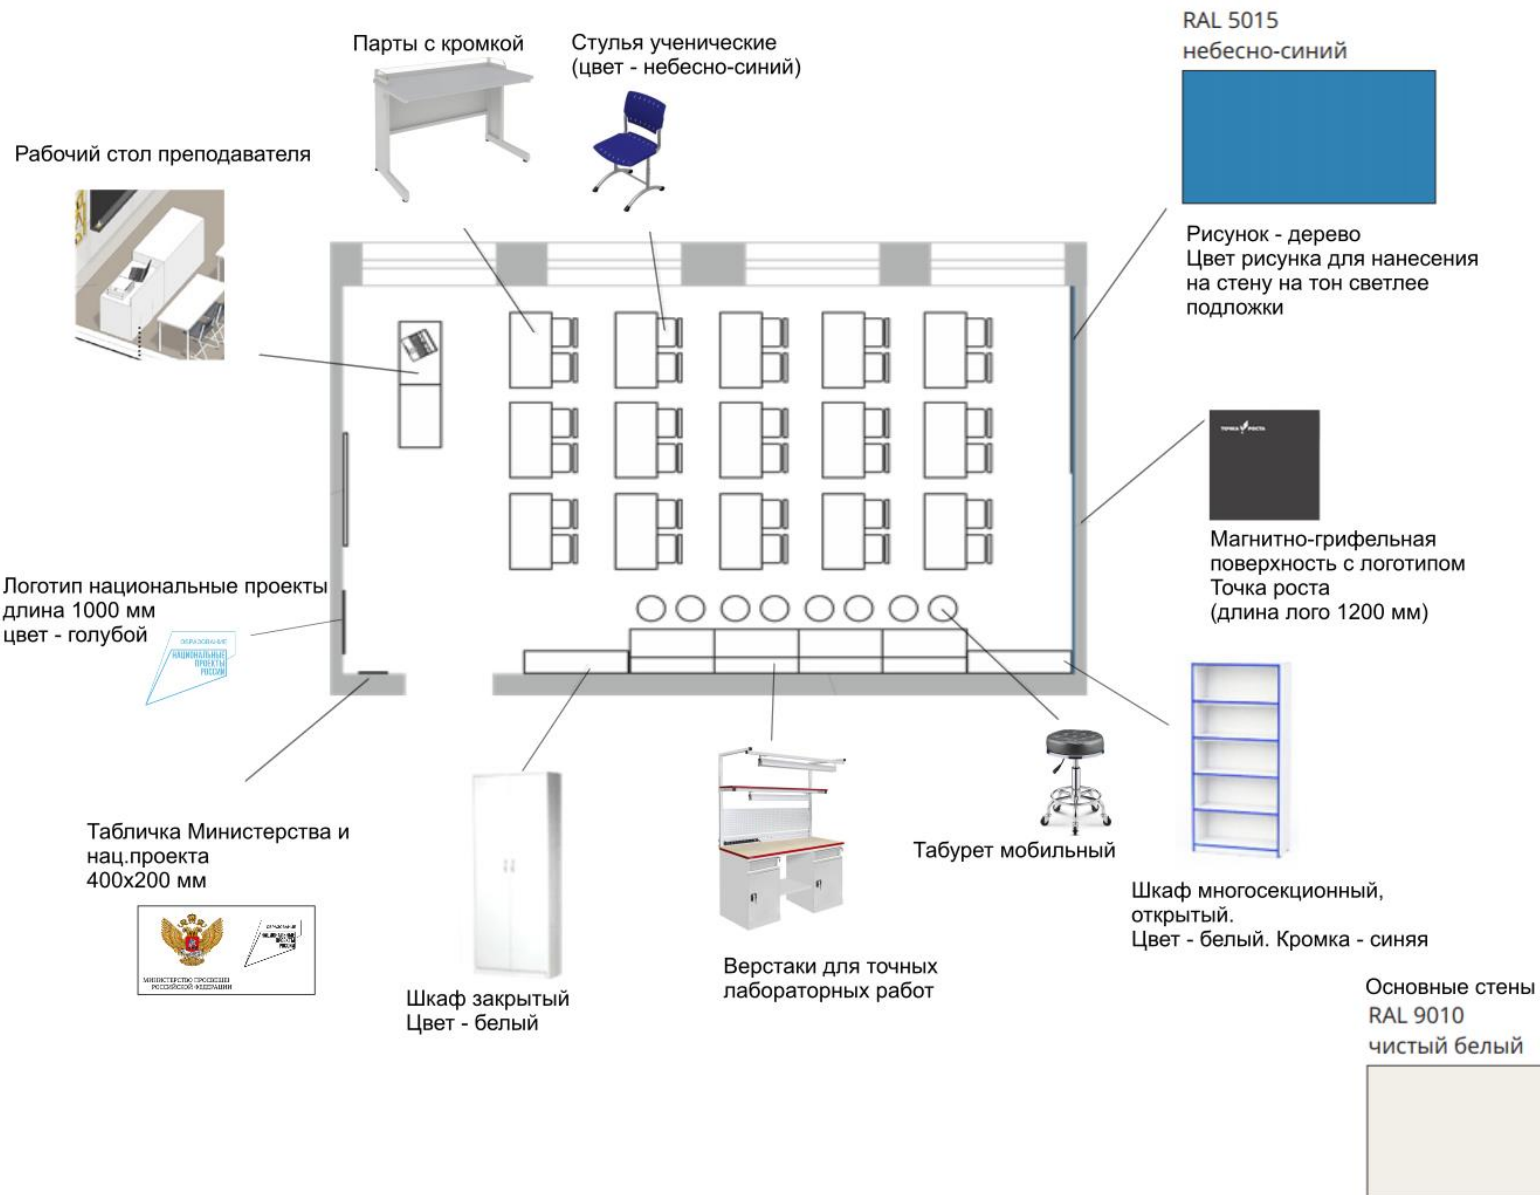

# Лаборатория по химии

Лаборатория по физике

# Лаборатория по физике

Лаборатория по биологии

Лаборатория по биологии

Магнитно-грифельная  
поверхность с логотипом  
Точка роста  
(длина лого 1200 мм)

Шкаф закрытый  
Цвет - белый

Табурет мобильный

RAL 6017  
майский зеленый