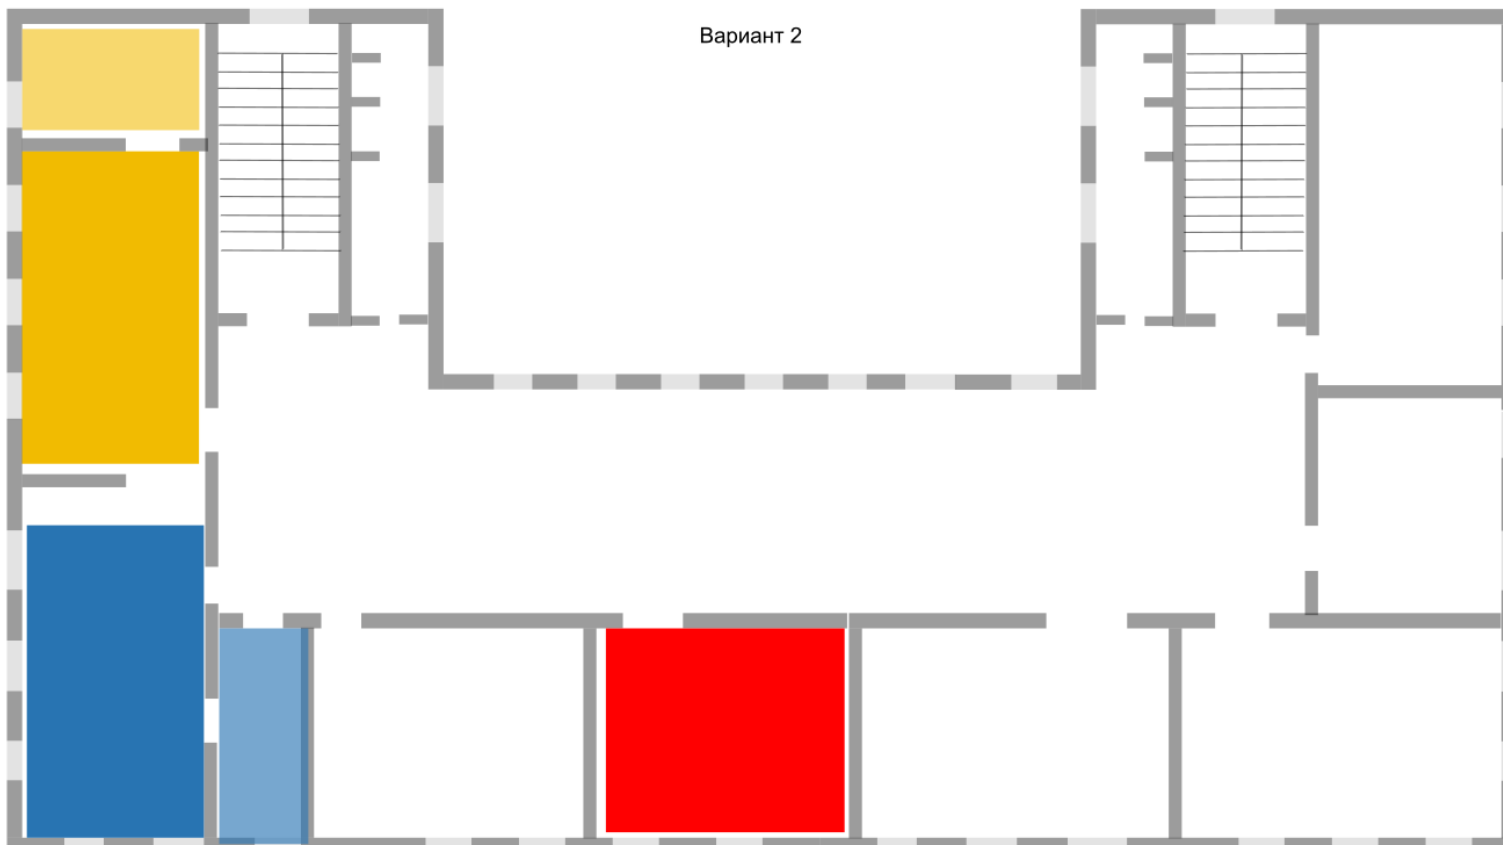

Вариант 2

Химико-биологическая лаборатория
Лаборантская химико-биологической лаборатории

Физическая лаборатория
Лаборантская физической лаборатории

Технологическая лаборатория