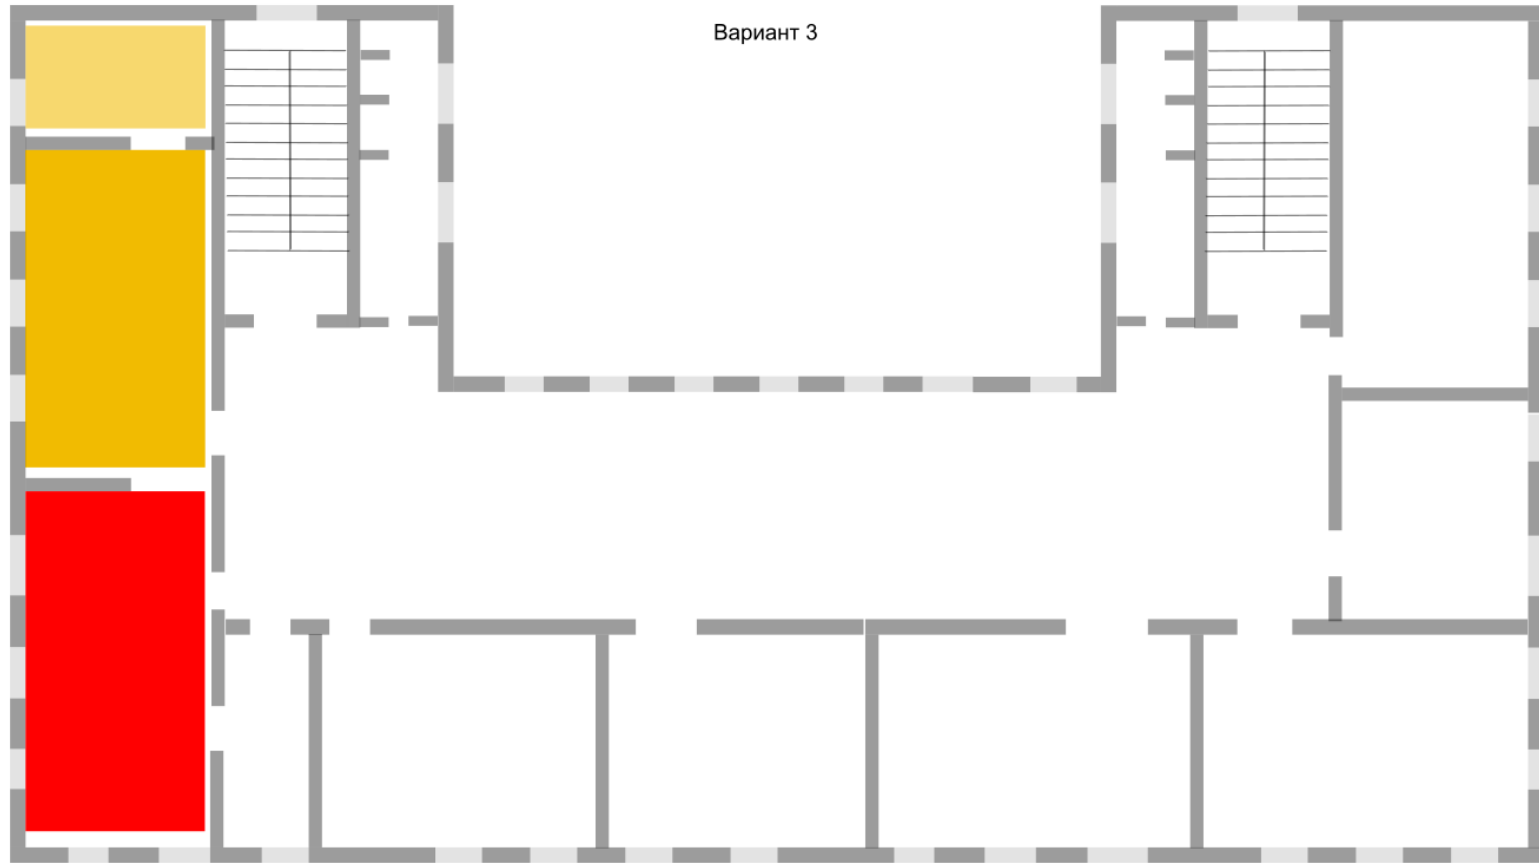

Вариант 3

Естественнонаучная лаборатория

Лаборантская естественнонаучной лаборатории

Технологическая лаборатория